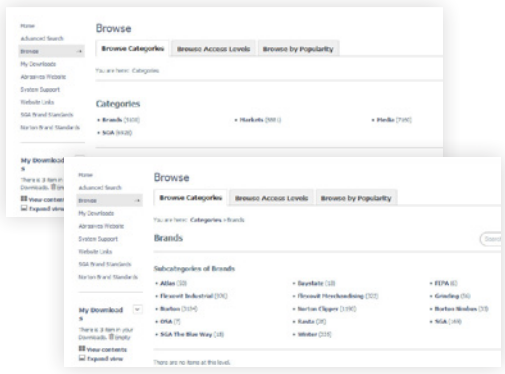

## ASSET LIBRARY TO:

**BAZA PONAD 26 TYSIĘCY  
ZDJĘĆ I PLIKÓW**  
dostępna od ręki 24h/dobę

**WYSOKIEJ JAKOŚCI**  
materiały graficzne

**SZCZEGÓŁOWY I PRECYZYJNY**  
wybór kryteriów wyszukiwania plików

**WYSZUKIWANIE MATERIAŁÓW WEDŁUG RÓŻNYCH KRYTERIÓW**  
m.in. marek, rynku czy rodzajów materiałów marketingowych

**MOŻLIWOŚĆ WYBORU FORMATU PLIKU**  
pobrania pliku na własny komputer

**OKREŚLENIE WYMIARÓW**  
pobieranego pliku