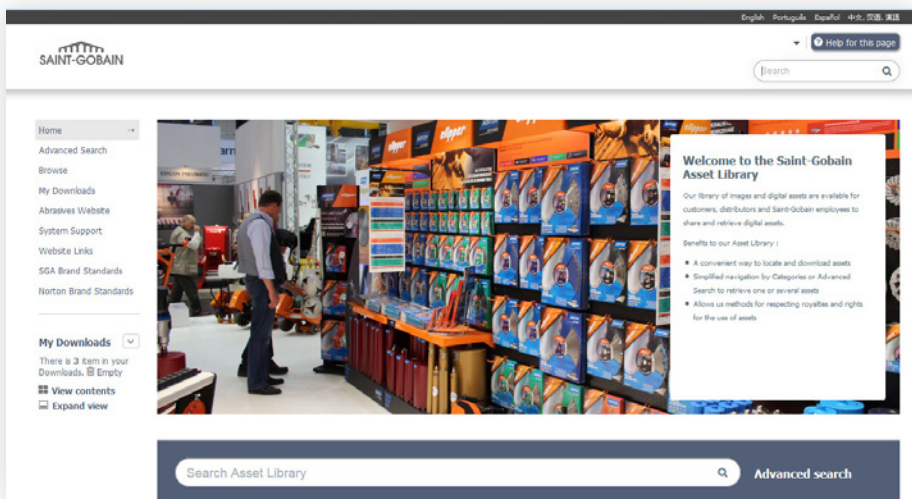

CZYM JEST ASSET LIBRARY?

Saint-Gobain Asset Library to rodzaj multimedialnej biblioteki, w której można znaleźć materiały dotyczących marek grupy Saint-Gobain, w tym przydatne w codziennej pracy zasoby, tworzące System Identyfikacji Wizualnej Saint-Gobain oraz jej marek, grafiki produktów czy materiały marketingowe.

Nasza biblioteka zdjęć i zasobów cyfrowych powstała, aby w szybki i łatwy sposób móc wyszukiwać, dzielić się i pobierać materiały marketingowe. Jest ona dostępna dla Klientów, dystrybutorów i pracowników Saint-Gobain pod adresem <http://assetlibrary.saint-gobain.com/>

KORZYŚCI Z KORZYSTANIA Z ASSET LIBRARY:

- Dostęp do bazy zdjęć i materiałów marketingowych 24/7,
- Wygodny sposób na znalezienie i pobranie potrzebnych zdjęć i plików,
- Uproszczona nawigacja, aby pobrać jeden lub kilka plików na raz,
- Korzystanie z materiałów marketingowych w poszanowaniu praw autorskich.

**POZNAJ JUŻ DZIŚ MOŻLIWOŚCI,
JAKIE DAJE SAINT-GOBAIN ASSET LIBRARY!**