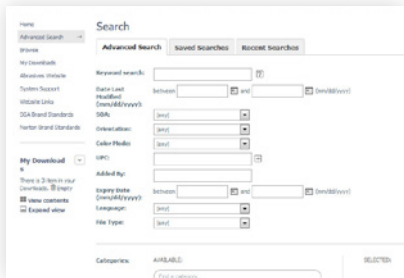

# SAINT-GOBAIN ASSET LIBRARY – TWOJA MULTIMEDIALNA BIBLIOTEKA ZAWSZE W ZASIĘGU RĘKI!

Potrzebujesz logotypu do stworzenia reklamy, a może zdjęcia produktu marki Norton do najnowszej gazetki reklamowej? Czy widziałeś już Saint-Gobain Asset Library? Jeśli nie, zapraszamy serdecznie do zapoznania się z jej możliwościami! Korzystanie z materiałów marketingowych jeszcze nigdy nie było takie proste!

## ASSET LIBRARY TO:

**BAZA PONAD 26 TYSIĘCY  
ZDJĘĆ I PLIKÓW**  
dostępna od ręki 24h/dobę

**WYSOKIEJ JAKOŚCI**  
materiały graficzne

**SZCZEGÓŁOWY I PRECYZYJNY**  
wybór kryteriów wyszukiwania plików

**WYSZUKIWANIE MATERIAŁÓW WEDŁUG RÓŻNYCH KRYTERIÓW**  
m.in. marek, rynku czy rodzajów materiałów marketingowych

**MOŻLIWOŚĆ WYBORU FORMATU PLIKU**  
pobrania pliku na własny komputer

**OKREŚLENIE WYMIARÓW**  
pobieranego pliku