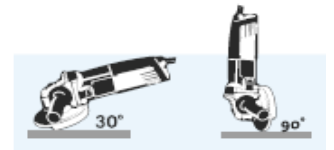

DISCO ABRASIVO DE CORTE Y PULIDO GEMINI

ESPECIFICACIONES

DIMENSIONES (DxExH):	9"x1/8x7/8" (230mmx3,2mmx22,22mm)
FORMATO	Centro deprimido. Tipo 42.
TIPO DE GRANO	Óxido de aluminio.
TAMAÑO DE GRANO:	Grano 24 (CAMI)
DUREZA:	R
TIPO DE LIGA:	Resina orgánica
REFUERZO:	Tres mallas tejidas en fibra de vidrio, Superior, central e inferior.
OPERACIÓN:	Corte a 90° y desbaste a 30°
APLICACIÓN:	Metales, aceros, industria automotriz, metalmecánica y construcción.
TIPO DE MÁQUINA:	Pulidora angular portátil.
VELOCIDAD:	6500 RPM máximas.
BRIDAS:	Se recomienda el uso de bridas planas.
UNIDAD DE EMPAQUE:	20 unidades

BENEFICIOS Y CARACTERÍSTICAS

BENEFICIOS:	Rápida remoción. Excelente relación costo/beneficio.
NORMAS:	Nuestros productos son fabricados bajo las normas internacionales de seguridad ANSI B7.1, ISO 9001: 2008 de calidad, ISO 14001: 2004 de medio ambiente y OHSAS 18001: 2007 de seguridad y salud ocupacional. Además, cuentan con los sellos de seguridad marcas ABNT: EN 12413 (Brasil) e IRAM: EN 12413 (Argentina), de acuerdo a indicación en la etiqueta.
ALMACENAMIENTO:	Almacene en su embalaje original.