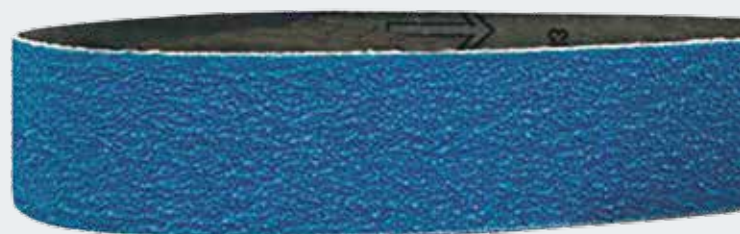

## MATÉRIAUX TRAVAILLÉS :

ACIER ET ACIER INOXYDABLE  
FONTE  
MÉTAUX NON FERREUX

**NORTON**

SAINT-GOBAIN

**BLUEfire**

## BLUEFIRE R895

- Toile lourde polyester, idéale pour un fort enlèvement de matière lors d'applications sévères.
- Couverture de grains optimisée pour un maximum d'efficacité.
- Le grain se micro-fracture. Il est ainsi aiguisé en permanence, et permet un enlèvement de matière agressif.
- Gamme étendue en granulométrie : les bandes BlueFire R895 peuvent se fabriquer de P24 à P220.