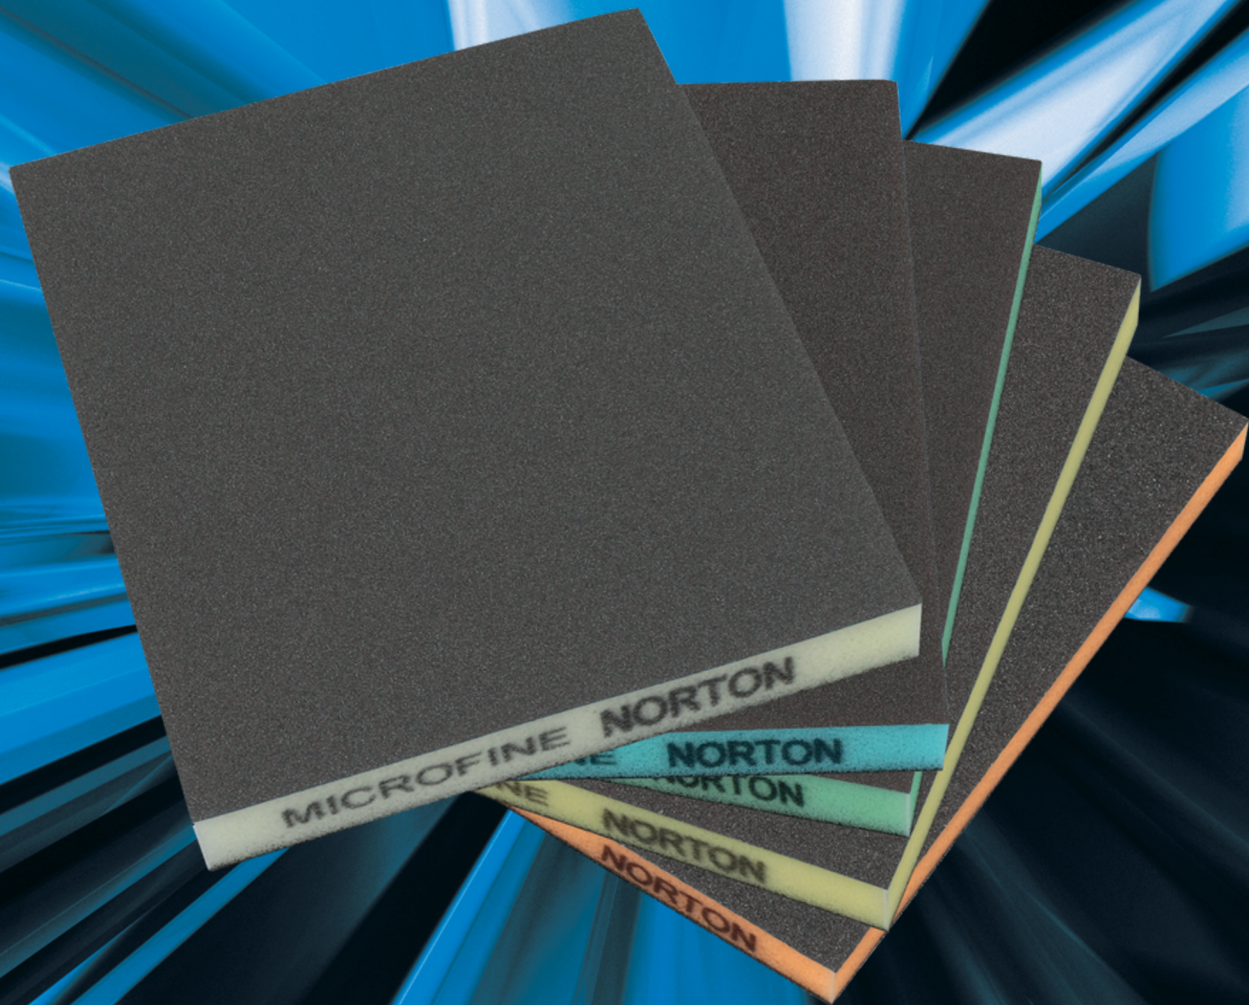

# ÉPONGES DOUBLE FACE

# ÉPONGES DOUBLE FACE

Résultats de ponçage parfaits pour chaque forme

Obtenez des finitions impeccables et une préparation de surface supérieure avec les éponges double face Norton. Dotées d'abrasifs en mousse avancés, ces éponges s'attaquent sans effort aux zones difficiles d'accès sur les surfaces profilées, les tiges et les formes courbes.

## AVANTAGES:

- **Conformabilité inégalée** : Parfait pour les zones difficiles d'accès et les surfaces courbes
- **Efficacité accrue**: Rationalisez votre travail avec des résultats fluides et cohérents
- **Technologie sans solvant**
- **Codage couleur** pour une identification plus facile
- **Peut être utilisé humide ou sec, rincé et réutilisé**

400

600

1000

1500

PONÇAGE FIN

Finition équivalente au ponçage au papier

COULEUR	DIMENSIONS (mm)	GRAIN	QTY/BOÎTE	ART. NO.
ORANGE	120 x 98 x 12	MOYEN	100 pcs	66254458389
JAUNE	120 x 98 x 12	FIN	100 pcs	66254458393
VERT	120 x 98 x 12	TRÈS FIN	100 pcs	66254458394
BLEU	120 x 98 x 12	ULTRA FIN	100 pcs	66254458399
BLANC	120 x 98 x 12	MICRO FIN	100 pcs	66254458400