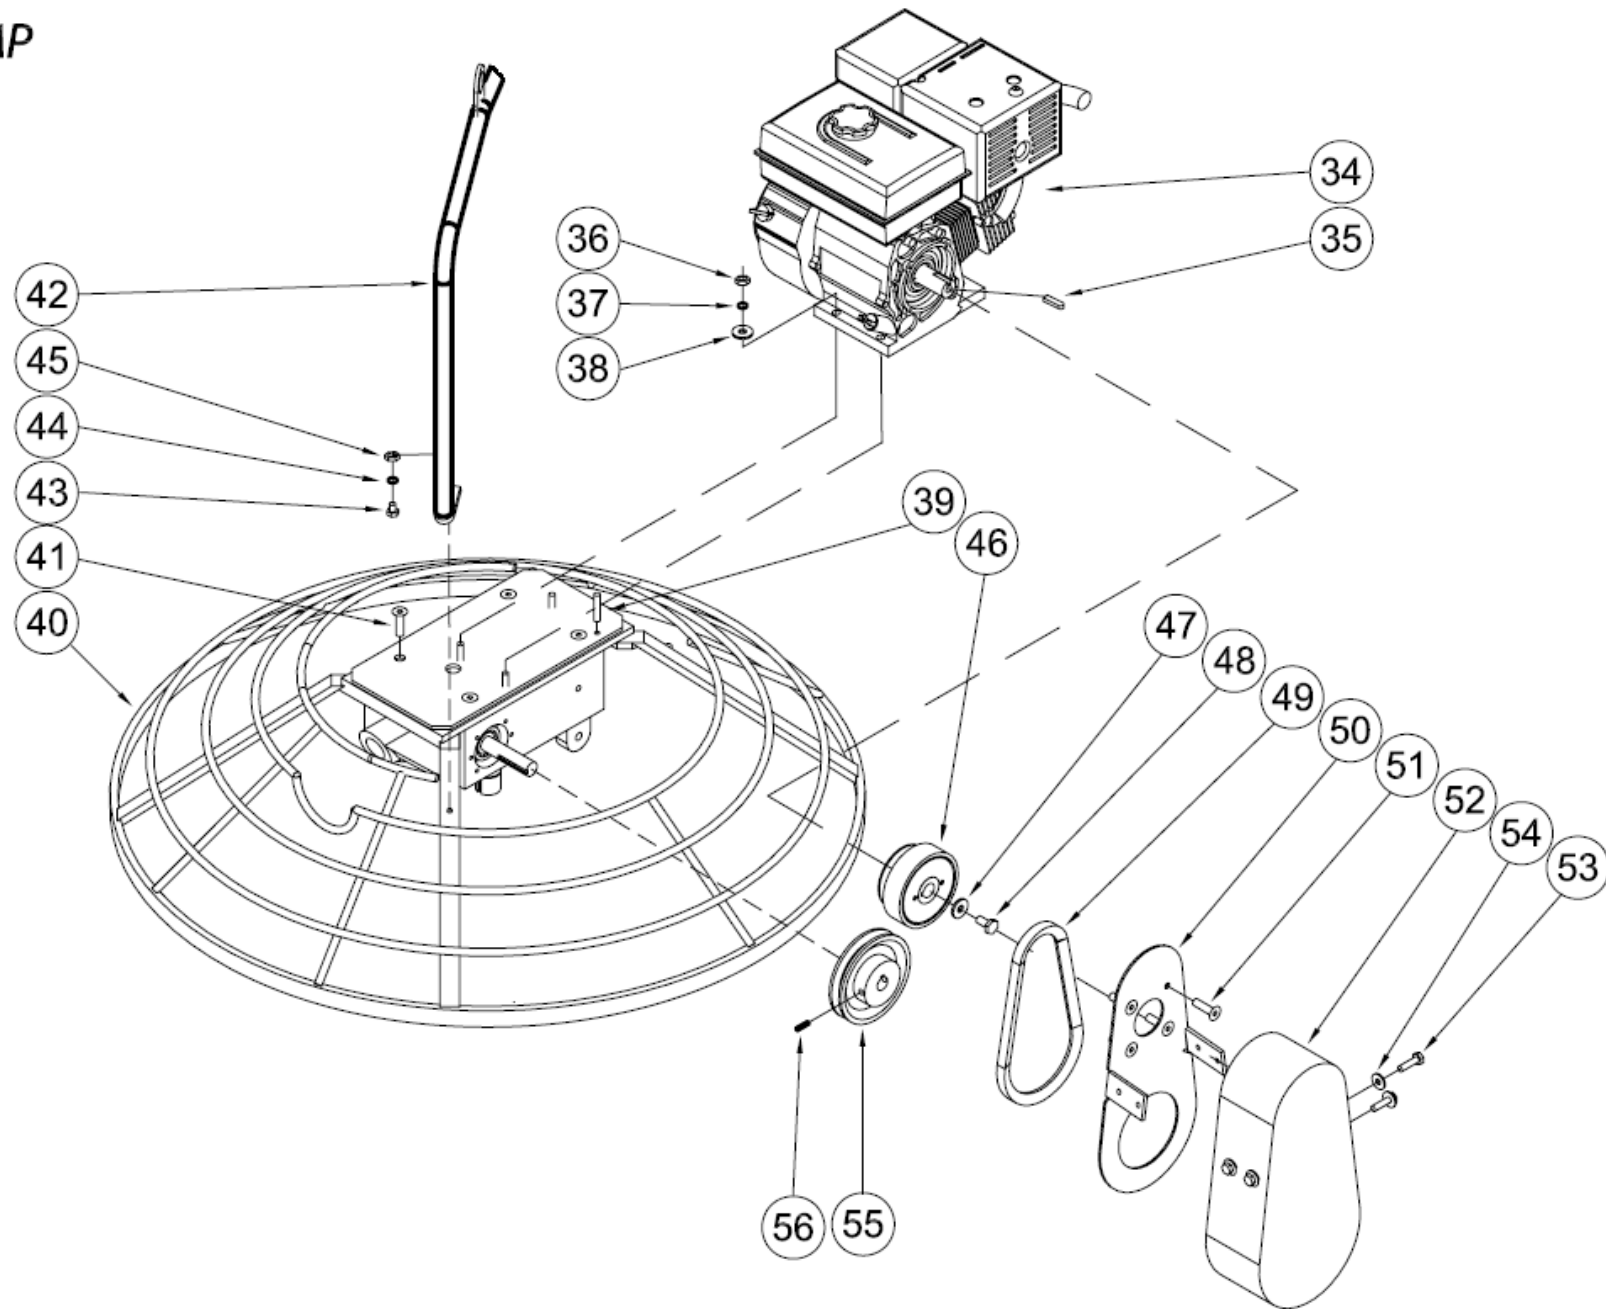

CT 1201 MP

FIGURE 2