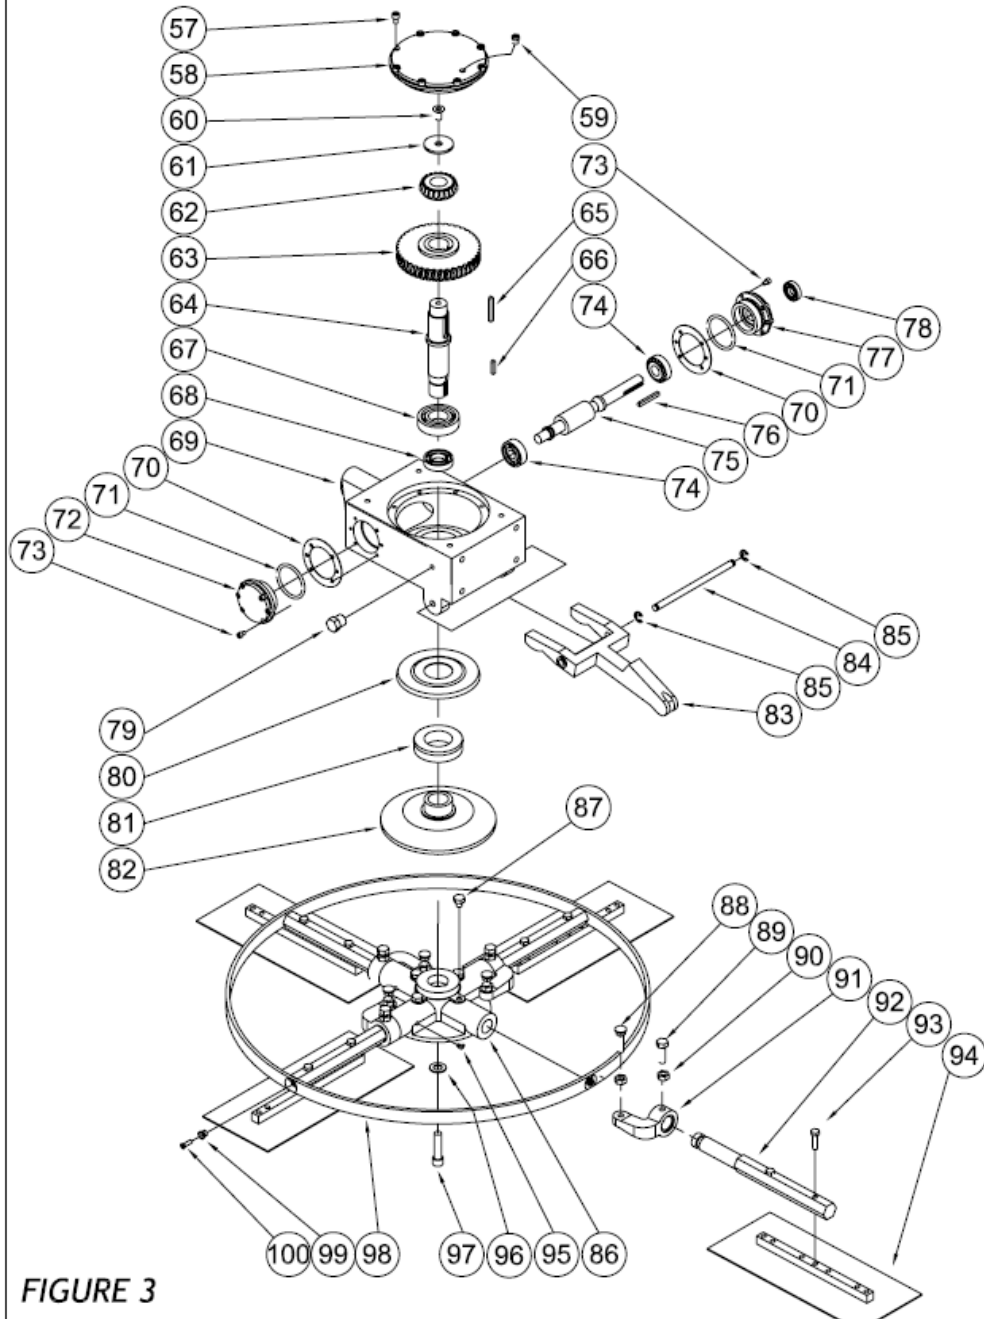

CT 1201 MP

FIGURE 3