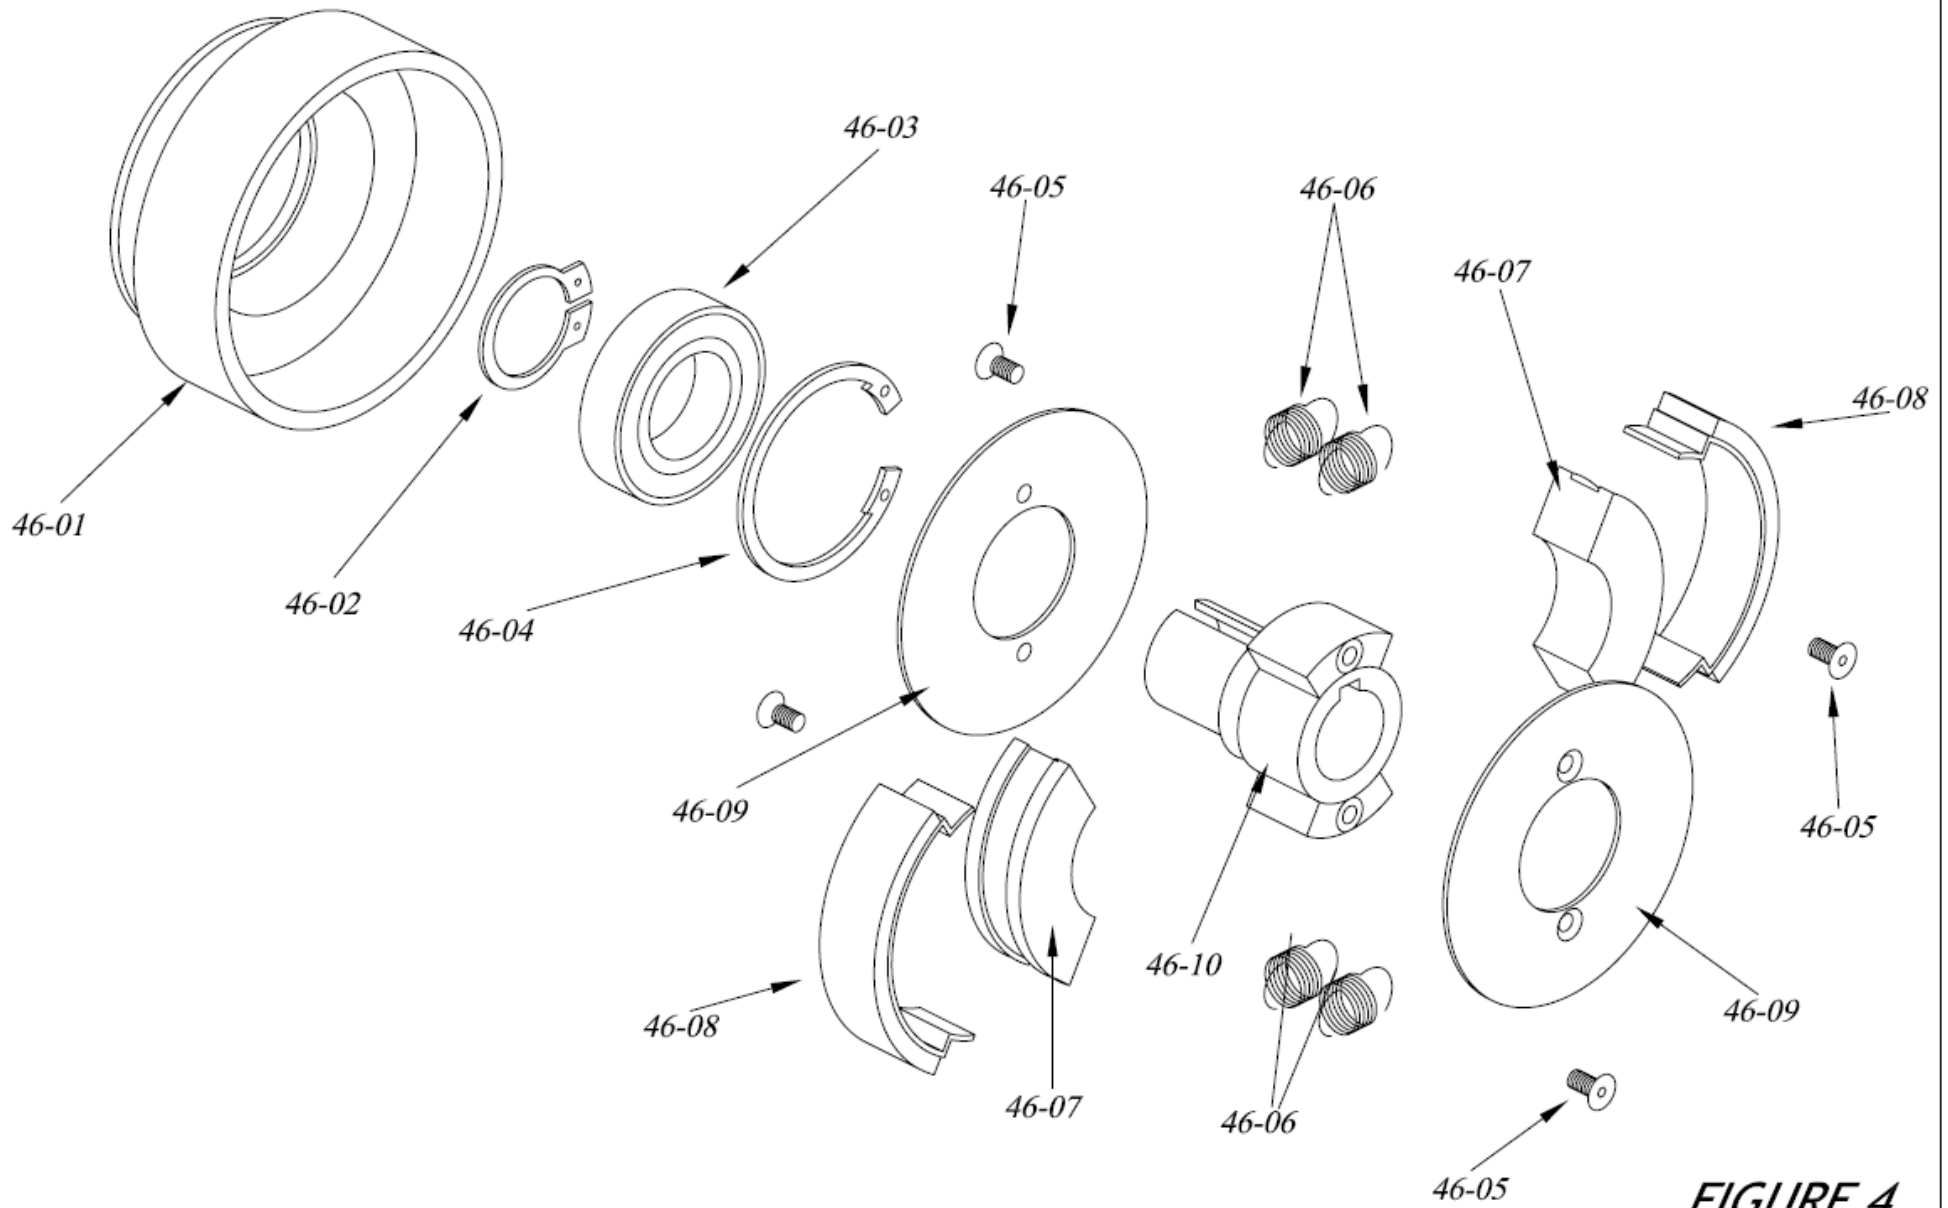

CT 1201 MP

FIGURE 4