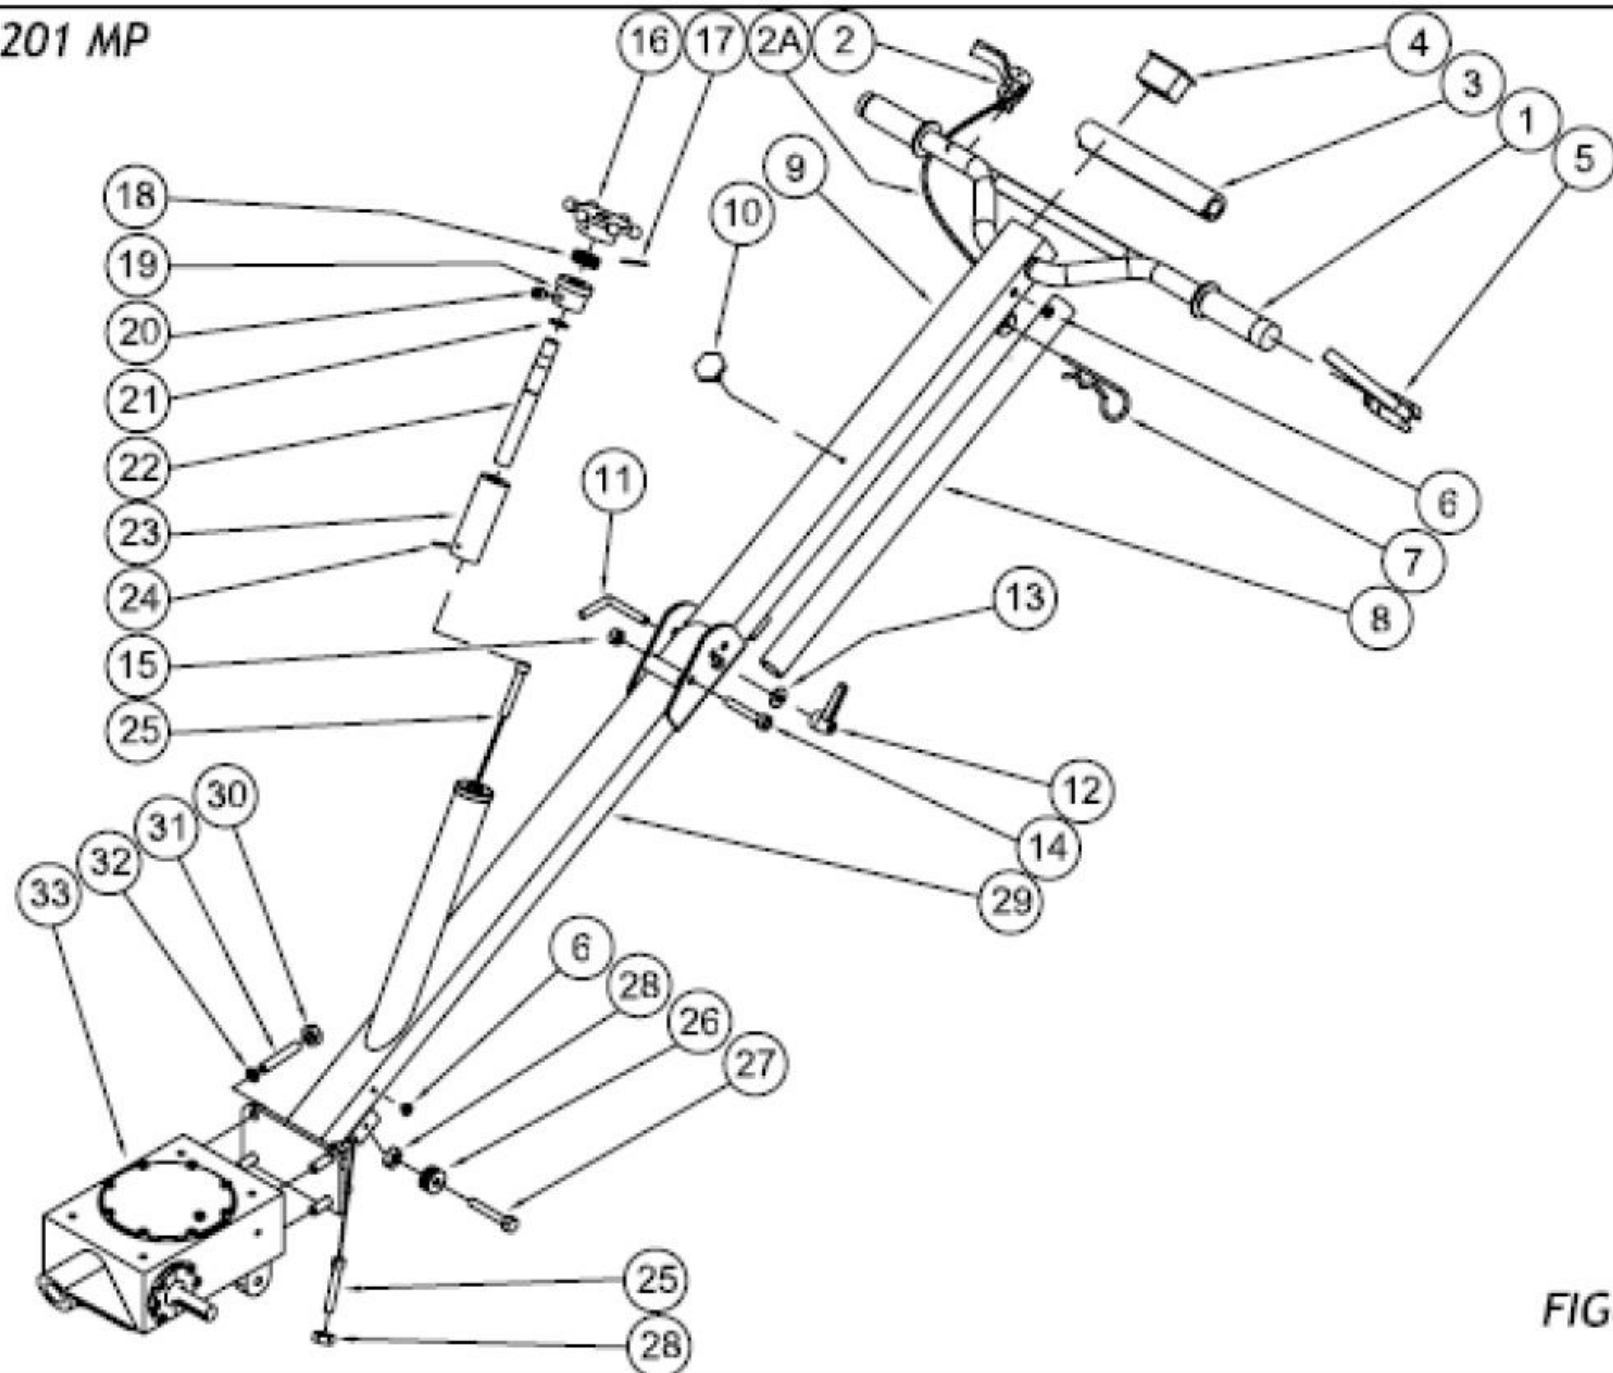

NORTON

CT 1201 MP

SPARE PARTS LIST

POS	DESCRIPTION - FR	DESCRIPTION - EN	BEZEICHNUNG - DE	ART NUMBER
61	RONDELLE	WASHER	SCHEIBE	310373299
62	ROULEMENT	BEARING	KUGELLAGER	310373300
63	ROUE TANGENTE	WORM GEAR	ZAHNRAD	310373301
64	ARBRE DE SORTIE REDUCTEUR	MAIN SHAFT	GETRIEBE WELLE	310373302
65	CLAVETTE 10x35x8	KEY 10x35x8	KEIL 10x35x8	
66	CLAVETTE 6x6x25	KEY 6x6x25	KEIL 6x6x25	
67	ROULEMENT	BEARING	KUGELLAGER	310373303
68	JOINT	OIL SEAL	DICHTUNG	310373254
69	BOITIER REDUCTEUR	GEARBOX CASTING	GETRIEBEGEHAUSE	310373304
70	JOINT	GASKET	DICHTUNG	310373305
71	O RING	O-RING	O RING	310373306
72	COUVERCLE	RIGHT COWER	DECKEL	310373307
73	VIS	HEXAGONAL BOLT	SCHRAUBE	
74	ROULEMENT	BEARING	KUGELLAGER	310373308
75	ARBRE D'ENTREE REDUCTEUR	WORM RIGHT	GETRIEBE WELLE	310373309
76	CLAVETTE	KEY	KEIL	
77	COUVERCLE	LEFT COVER	DECKEL	310373310
78	JOINT	OIL SEAL	DICHTUNG	310373311
79	BOUCHON DE REMPLISSAGE	OIL PLUG	OELKAPPE	310373312
80	COUVERCLE	PRESSURE CAP	DECKEL	310373313
81	BUTEE A BILLE	THRUST BEARING	AXIALLAGER	310373314
82	PLATEAU D'APPUI	PRESSURE PLATE	DRUCKSCHEIBE	310373315
83	FOURCHETTE	YOKE	GABEL	310373326
84	AXE DE FOURCHETTE	YOKE SHAFT	GABEL ACHSE	310373327
85	CIRCLIP	CIRCLIP	SICHERUNGSRING	310372484
86	CROISILLON ASSEMBLE	SPIDER ASSY	ARMKREUZ	310373328
87	VIS	SPIDER SCREW	SCHRAUBE	
89	VIS	LIFT LEVER SCREW	SCHRAUBE	
92	ENSEMBLE CAME ET BRAS	CAM AND ARM ASSY		310373329
96	RONDELLE	RETAINING WASHER SPIDER	SCHEIBE	310375583
97	SCREW M12x30	VIS M12x30	Schraube M12x30	

CT 1201 MP

FIGURE 1