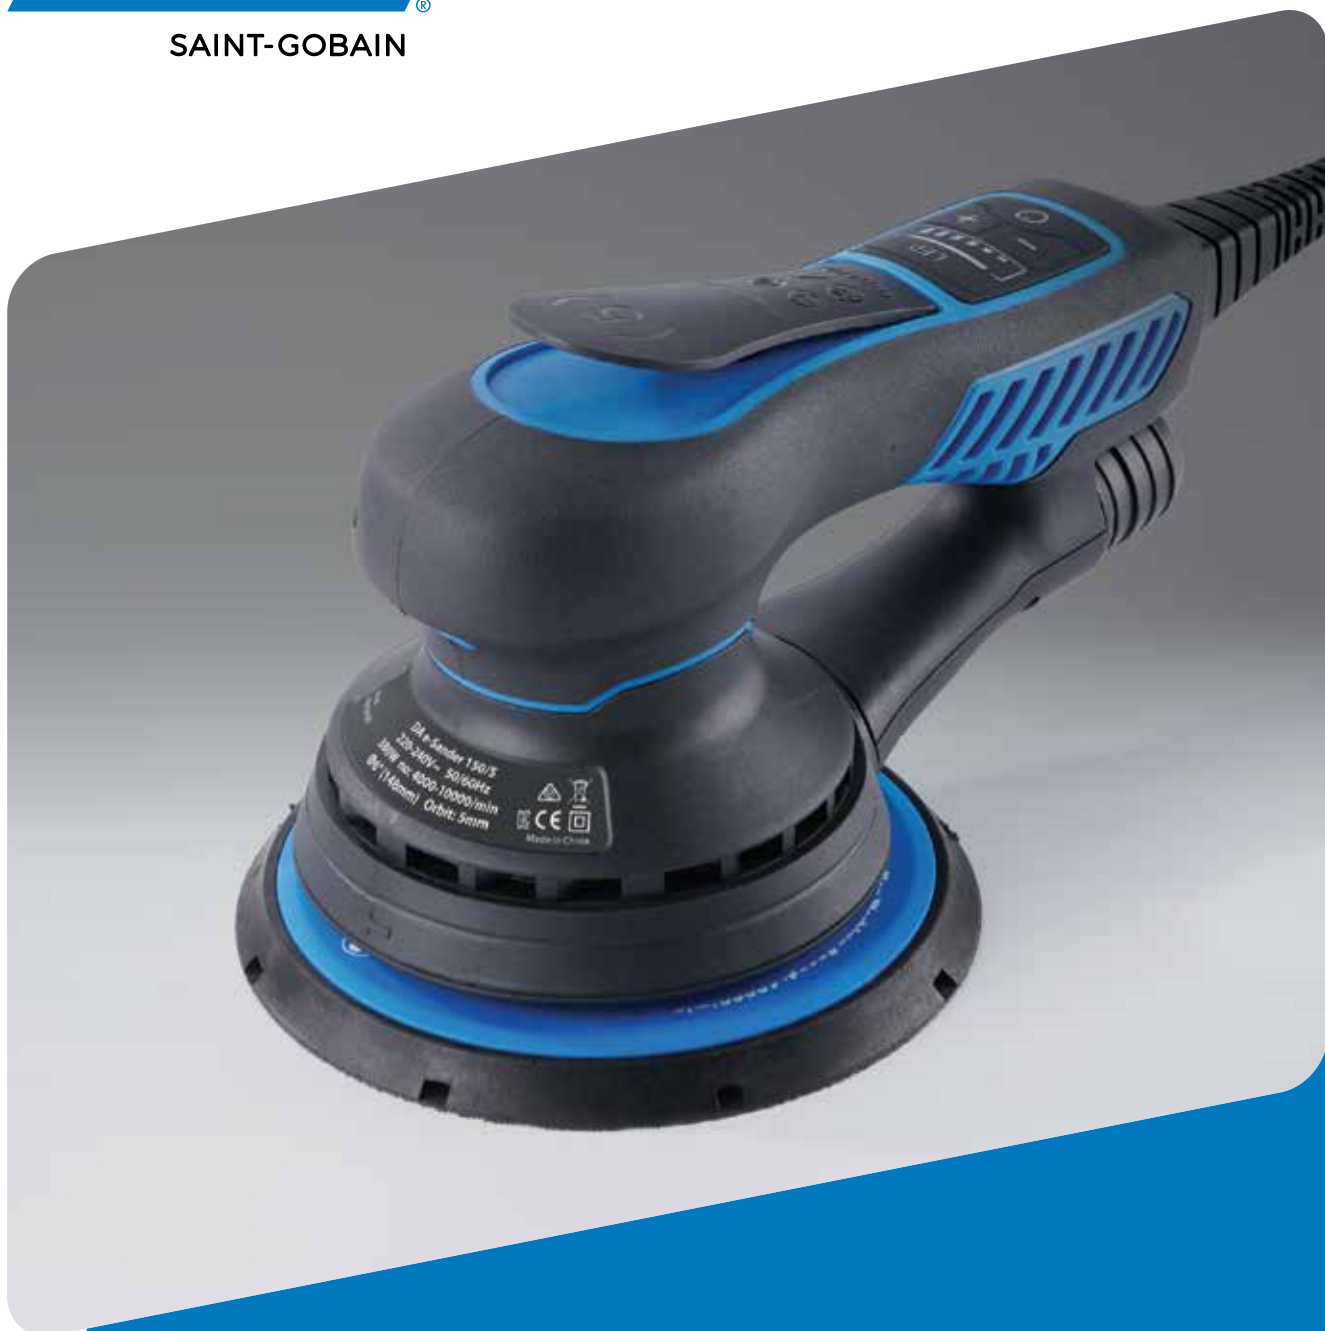

# SZLIFIERKA OSCYLACYJNO- OBROTOWA DUAL-ACTION

5.0 mm: 8834101561

3.0 mm: 8834101562

SAINT-GOBAIN

## IDEALNE POŁĄCZENIE MOCY, KOMFORTU I PRZYSTĘPNEJ CENY

Nowa elektryczna szlifierka mimośrodowa do zastosowań motoryzacyjnych łączy wyjątkową wartość i wydajność, gwarantując perfekcyjne wykończenie za każdym razem. Aby osiągnąć optymalne rezultaty, używaj jej wraz z bogatą ofertą tarcz ściernych i akcesoriów Norton - w tym podkładką Multi-Air® (dostępną oddzielnie).