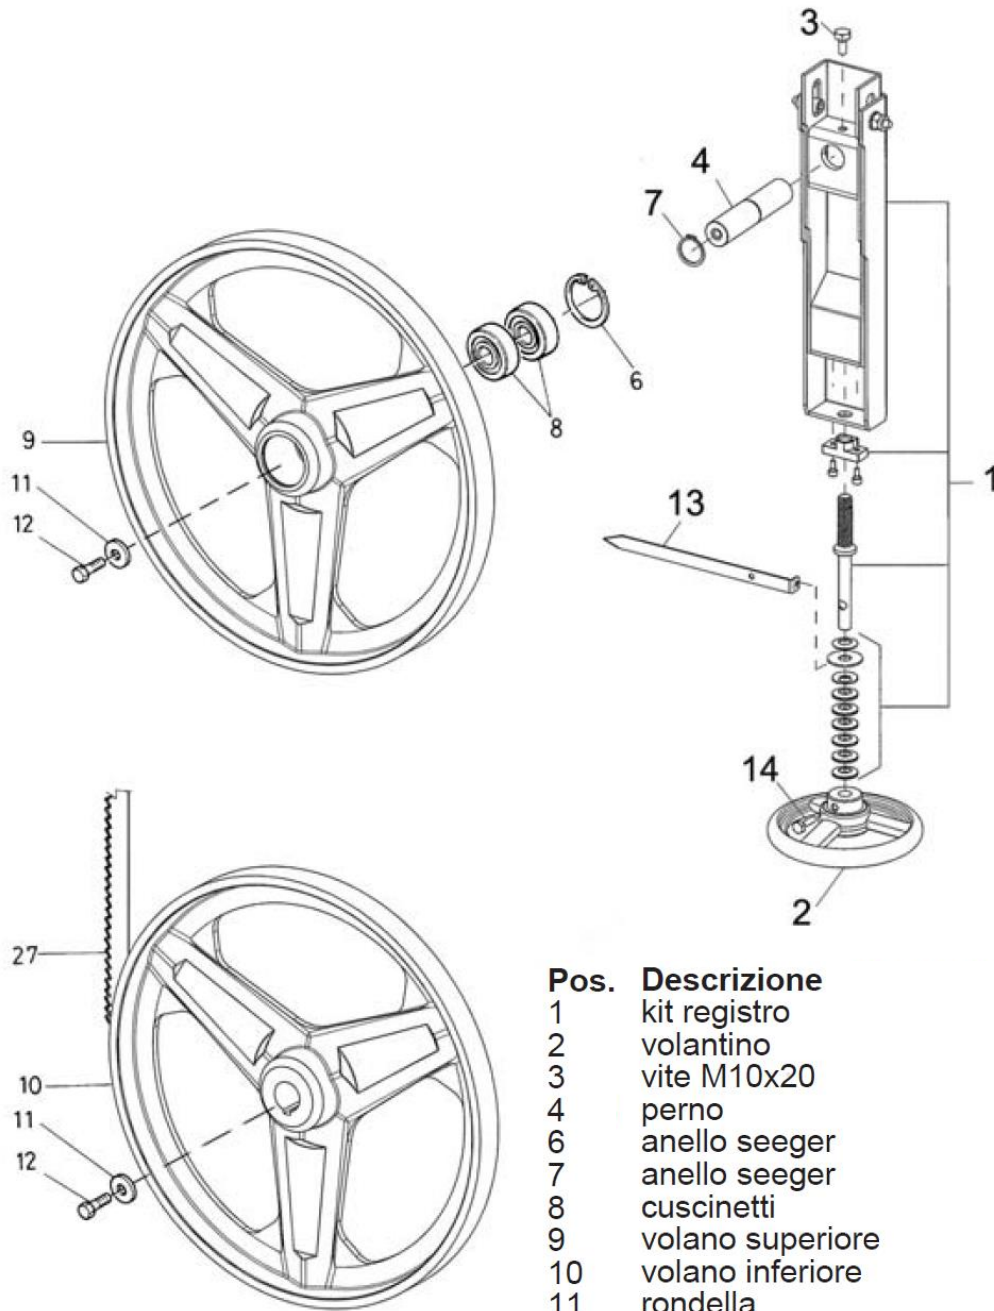

# CB 511- IT

ELENCO PARTI DI RICAMBIO

Traduzione del libretto in originale

# TELAIO – CB511 IT

**TELAIO – CB511 IT**

<b>Pos.</b>	<b>Descrizione</b>
1	telaio
2	ruota d.200
3	rosetta
4	carter inferiore
5	staffa
6	carter superiore
7	cerniera
8	pomello eccentrico
9	dado
10	protezione
13	vite
14	timone
15	manopola
16	finecorsa elettrico
18	lamina
19	stelo
25	kit guidalama Lama 41
25B	kit guidalama Lama 41
26	staffa
27	staffa
28	vite
29	dado
30	rondella
31	protezione lama
32	vetrino
33	staffa
34	cerniera
35	vite
36	dado
37	vite
38	pomello
39	dado
40	rondella
41	spingitoio
42	vite
43	cuscinetto
44	rondella
45	dado
48	microinterruttore
49	grano
50	perno
51	vite
52	cuscinetto D30-D10-14
53	cuscinetto D30-D10-9

## TRASMISSIONE LAMA – CB511 IT

Pos.	Descrizione
1	kit registro
2	volantino
3	vite M10x20
4	perno
6	anello seeger
7	anello seeger
8	cuscinetti
9	volano superiore
10	volano inferiore
11	rondella
12	vite
13	riscontro tiraggio lama
14	vite M2x25
27	lama widia 41x3850mm