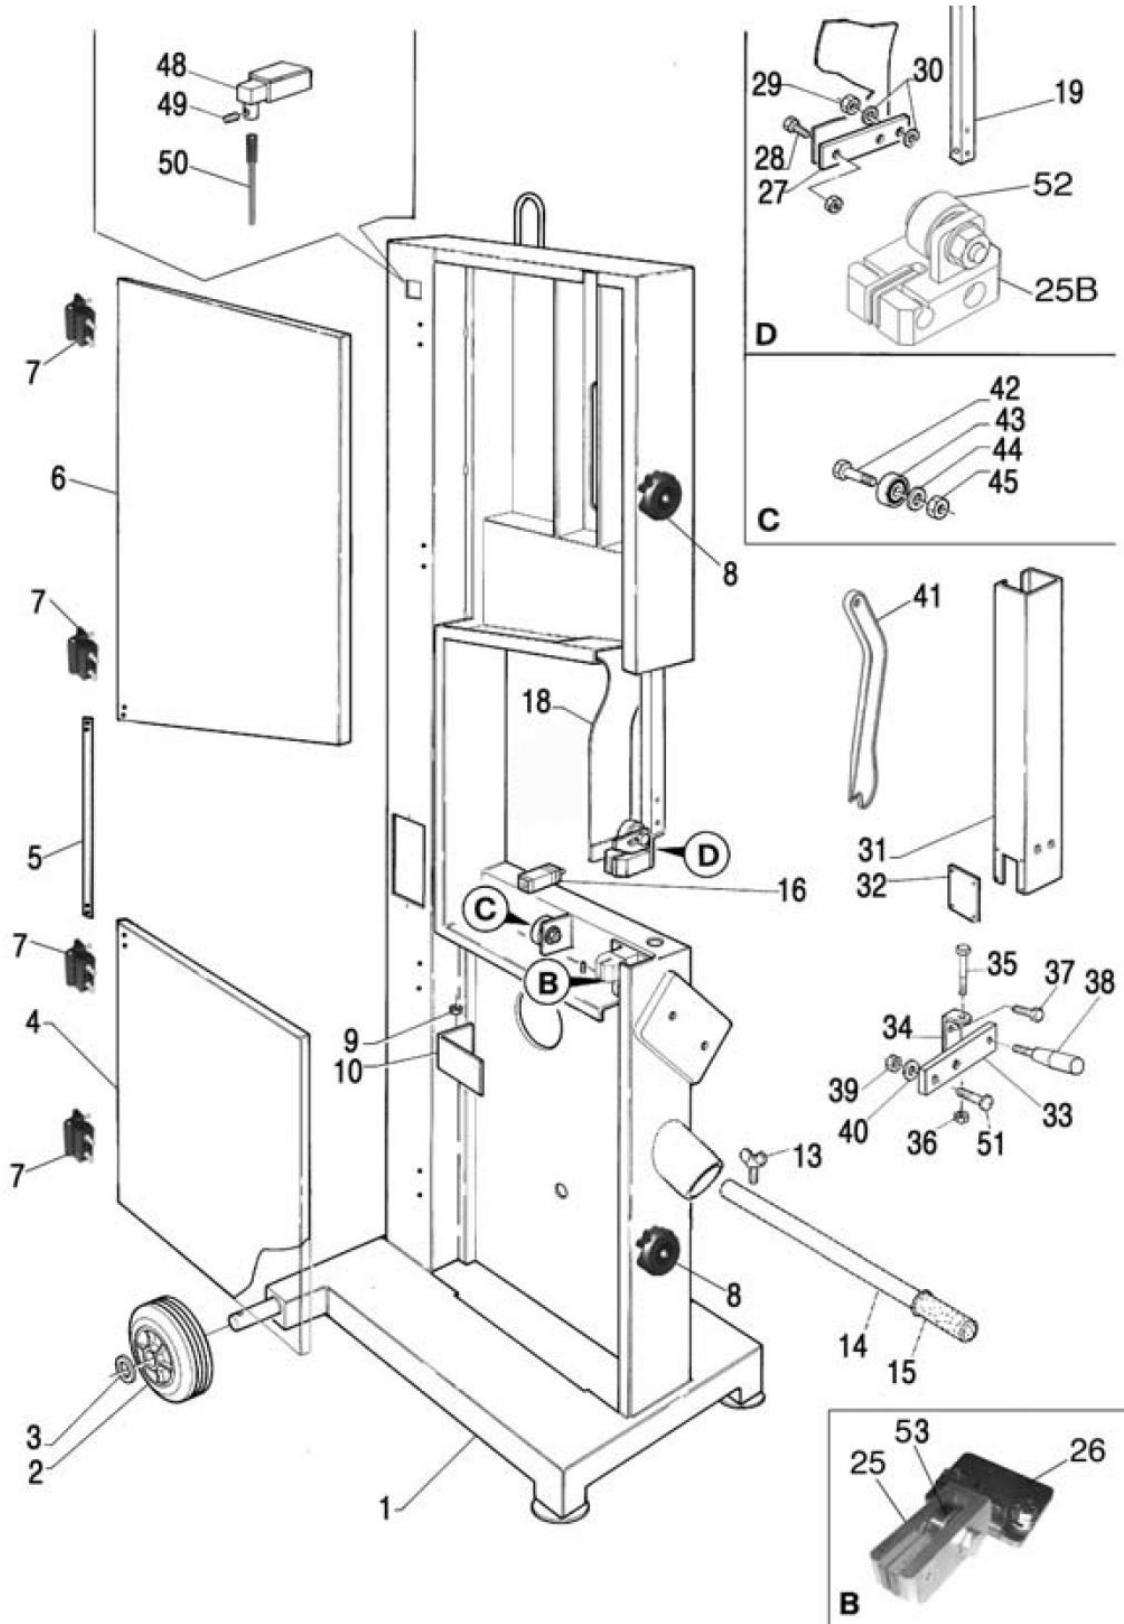

# CB 511- IT

ELENCO PARTI DI RICAMBIO

Traduzione del libretto in originale

# TELAIO – CB511 IT

**TELAIO – CB511 IT**

<b>Pos.</b>	<b>Descrizione</b>
1	telaio
2	ruota d.200
3	rosetta
4	carter inferiore
5	staffa
6	carter superiore
7	cerniera
8	pomello eccentrico
9	dado
10	protezione
13	vite
14	timone
15	manopola
16	finecorsa elettrico
18	lamina
19	stelo
25	kit guidalama Lama 41
25B	kit guidalama Lama 41
26	staffa
27	staffa
28	vite
29	dado
30	rondella
31	protezione lama
32	vetrino
33	staffa
34	cerniera
35	vite
36	dado
37	vite
38	pomello
39	dado
40	rondella
41	spingitoio
42	vite
43	cuscinetto
44	rondella
45	dado
48	microinterruttore
49	grano
50	perno
51	vite
52	cuscinetto D30-D10-14
53	cuscinetto D30-D10-9

## TRASMISSIONE LAMA – CB511 IT

Pos.	Descrizione
1	kit registro
2	volantino
3	vite M10x20
4	perno
6	anello seeger
7	anello seeger
8	cuscinetti
9	volano superiore
10	volano inferiore
11	rondella
12	vite
13	riscontro tiraggio lama
14	vite M2x25
27	lama widia 41x3850mm