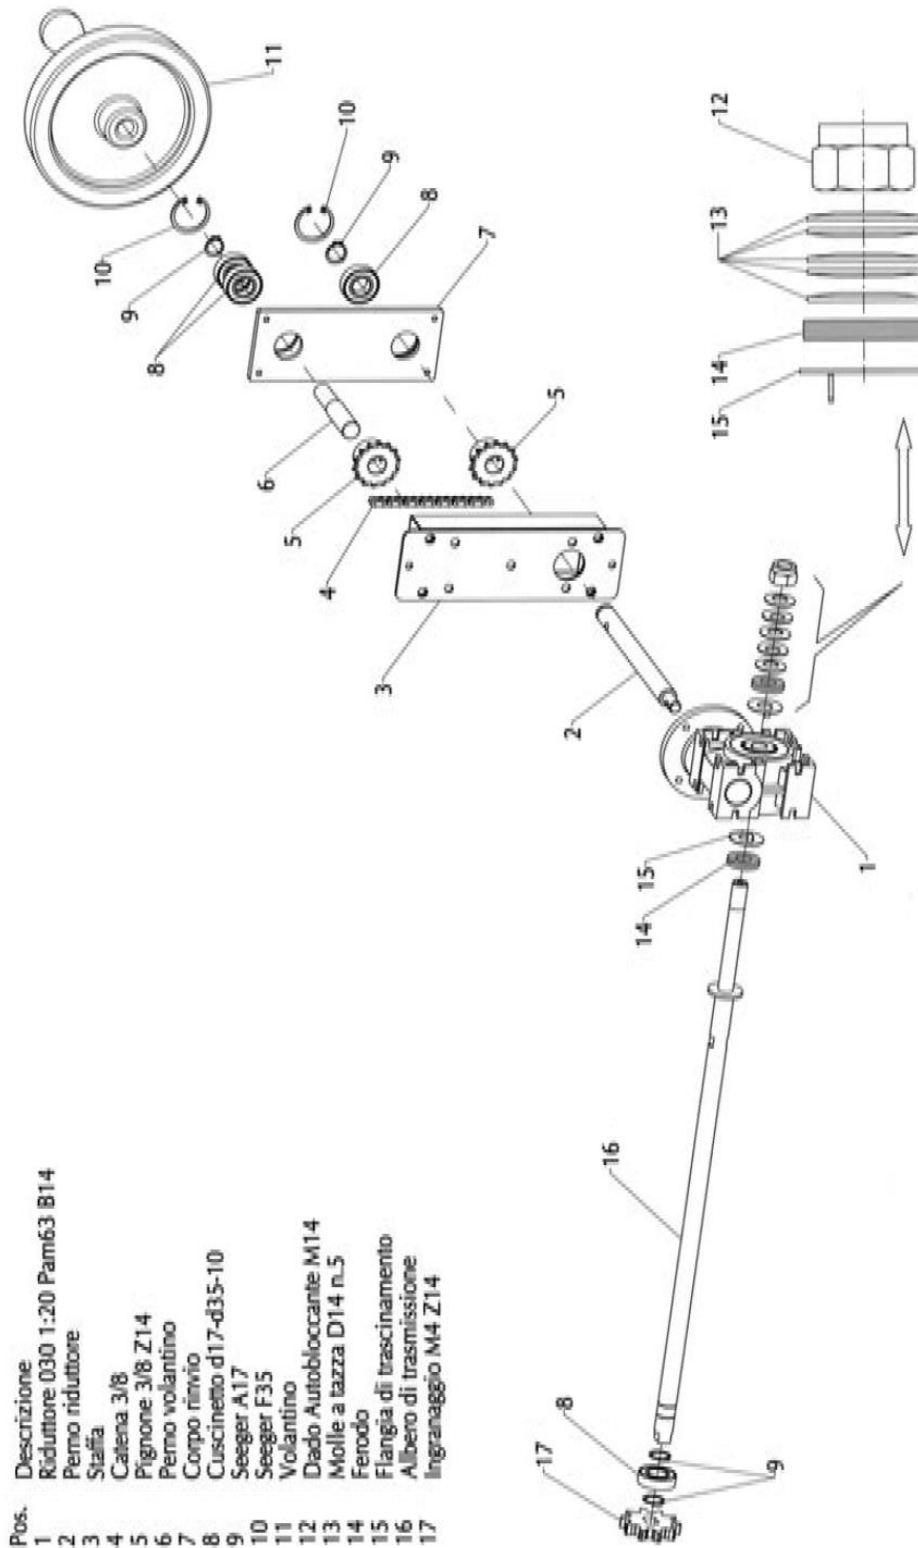

GRUPPO AZIONAMENTO BANCO – CB511 IT

Pos.	Descrizione
1	Riduttore 030 1:20 Pam63 B14
2	Perno riduttore
3	Staffa
4	Catena 3/8
5	Pignone 3/8 Z14
6	Perno volantino
7	Corpo rinvio
8	Cuscinetto d17-d35-10
9	Seeger A17
10	Seeger F35
11	Volantino
12	Dado Autoloccante M14
13	Molle a tazza D14 n.5
14	Ferodo
15	Flangia di trascinamento
16	Albero di trasmissione
17	Ingranaggio M4 Z14