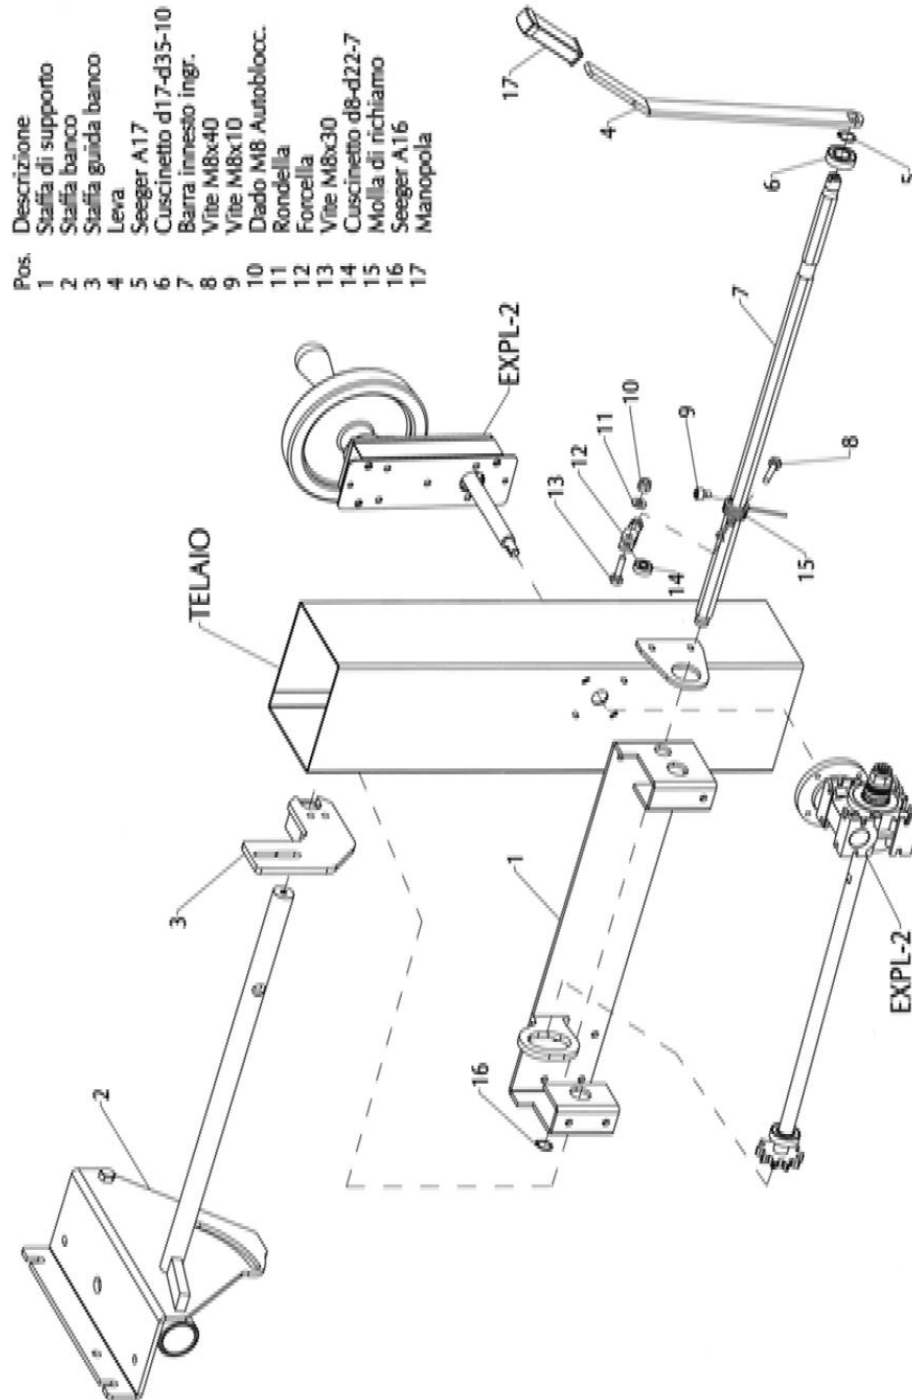

GRUPPO AZIONAMENTO BANCO – CB511 IT