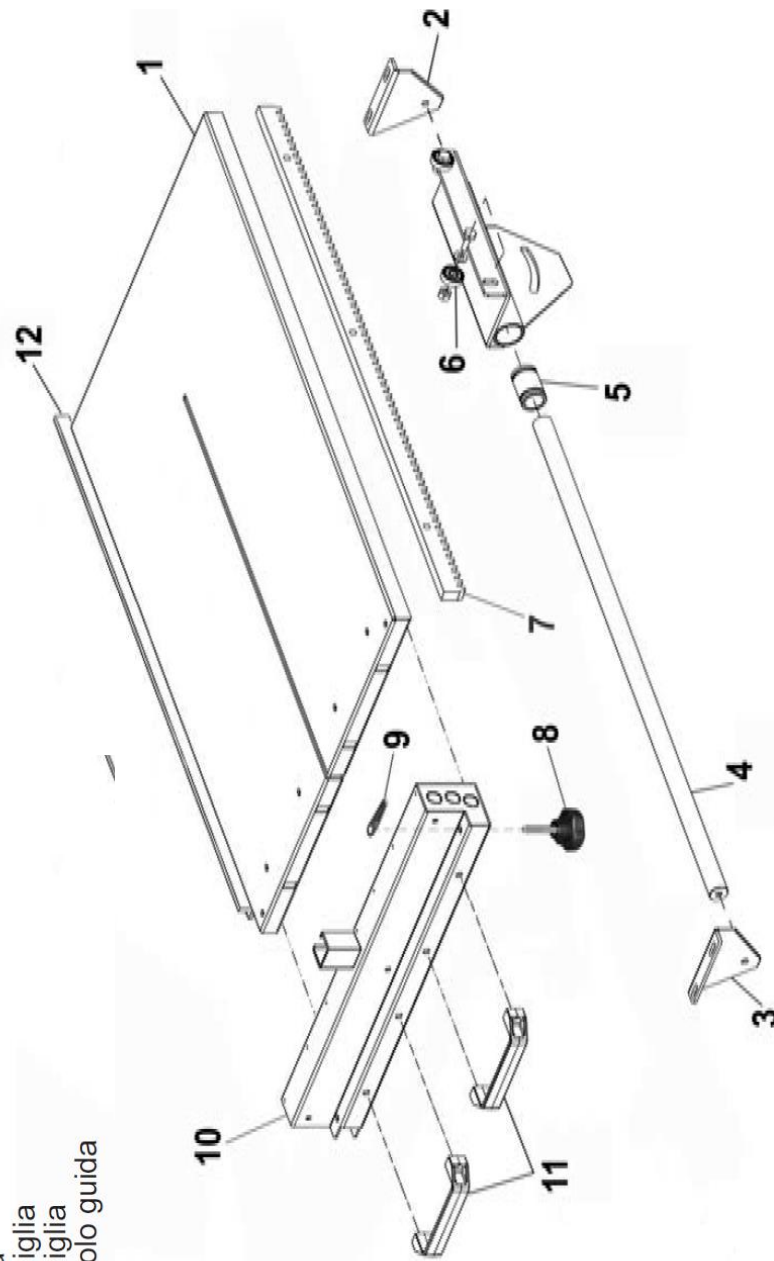

BANCO – CB511 IT

Pos.	Descrizione
1	Tavolo
2	Staffa
3	Staffa
4	Stelo BAT30990
5	Cuscinetto NMKH3050PP
6	Cuscinetto 6300.2RS
7	Cremagliera 30X8M4-Z
8	Pomolo M10X60
9	Leva
10	Maniglia
11	Maniglia
12	Angolo guida