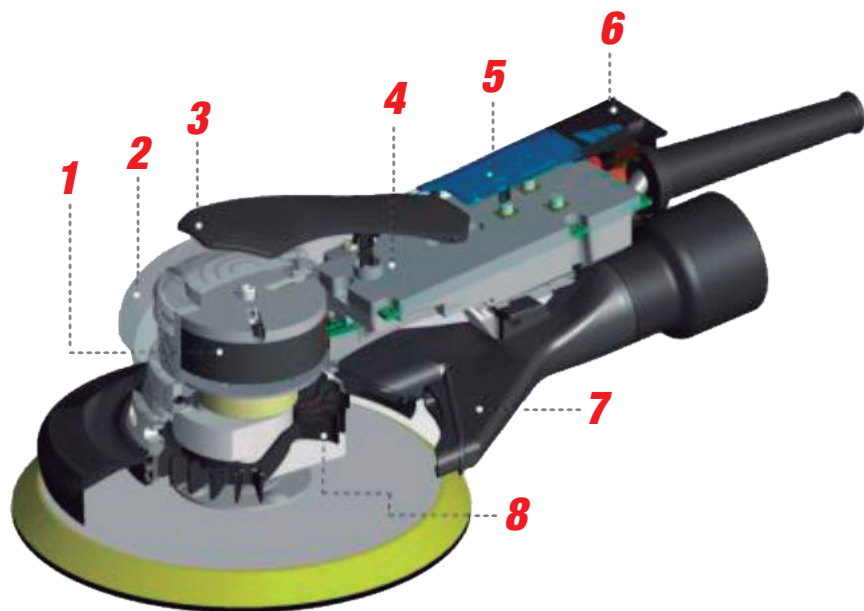

ÓRBITA
2,5mm

66261161250

ÓRBITA
5,0mm

66261161248

1 Diseño compacto del motor de gran potencia.

2 El sistema "COMFORT GRIP" reduce las vibraciones y evita la fatiga.

3 Ajuste de velocidad variable con palanca para un control óptimo de la velocidad.

4 Circuito electrónico termosellado que evita la contaminación de polvo y lo protege de la humedad.

5 Control de velocidad sencillo con ajuste variable.

6 El nuevo diseño de las conexiones facilita el uso y la ergonomía.

7 El doble canal patentado maximiza la extracción de polvo.

8 Sistema patentado de refrigeración para una mayor vida útil de la herramienta.

SAINT-GOBAIN